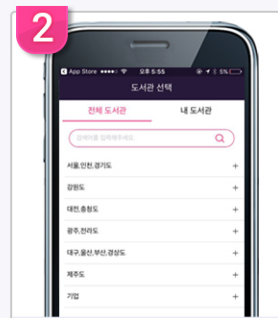

신안산대학교

오디오북 서비스 이용안내!

PC 이용방법 ※ Google Chrome / Microsoft Edge / Naver Whale 브라우저 접속을 권장합니다. (Internet Explorer는 지원 불가합니다.)

도서관 로그인 → '오디오북' → 원하는 작품 선택 후 이용

스마트폰 이용방법

서비스 이용은 도서관 회원만 가능합니다.

[어플 다운로드]

아이폰용

안드로이드용

1 마켓에 접속, '오디언 도서관' 검색 후 다운로드 후 어플리케이션 실행

2 '신안산대학교' 검색

3 아이디와 패스워드로 로그인

4 듣고 싶은 도서 대출

5 Wi-Fi로 바로 감상(스트리밍) 또는 스마트폰에 다운로드 받아 이용